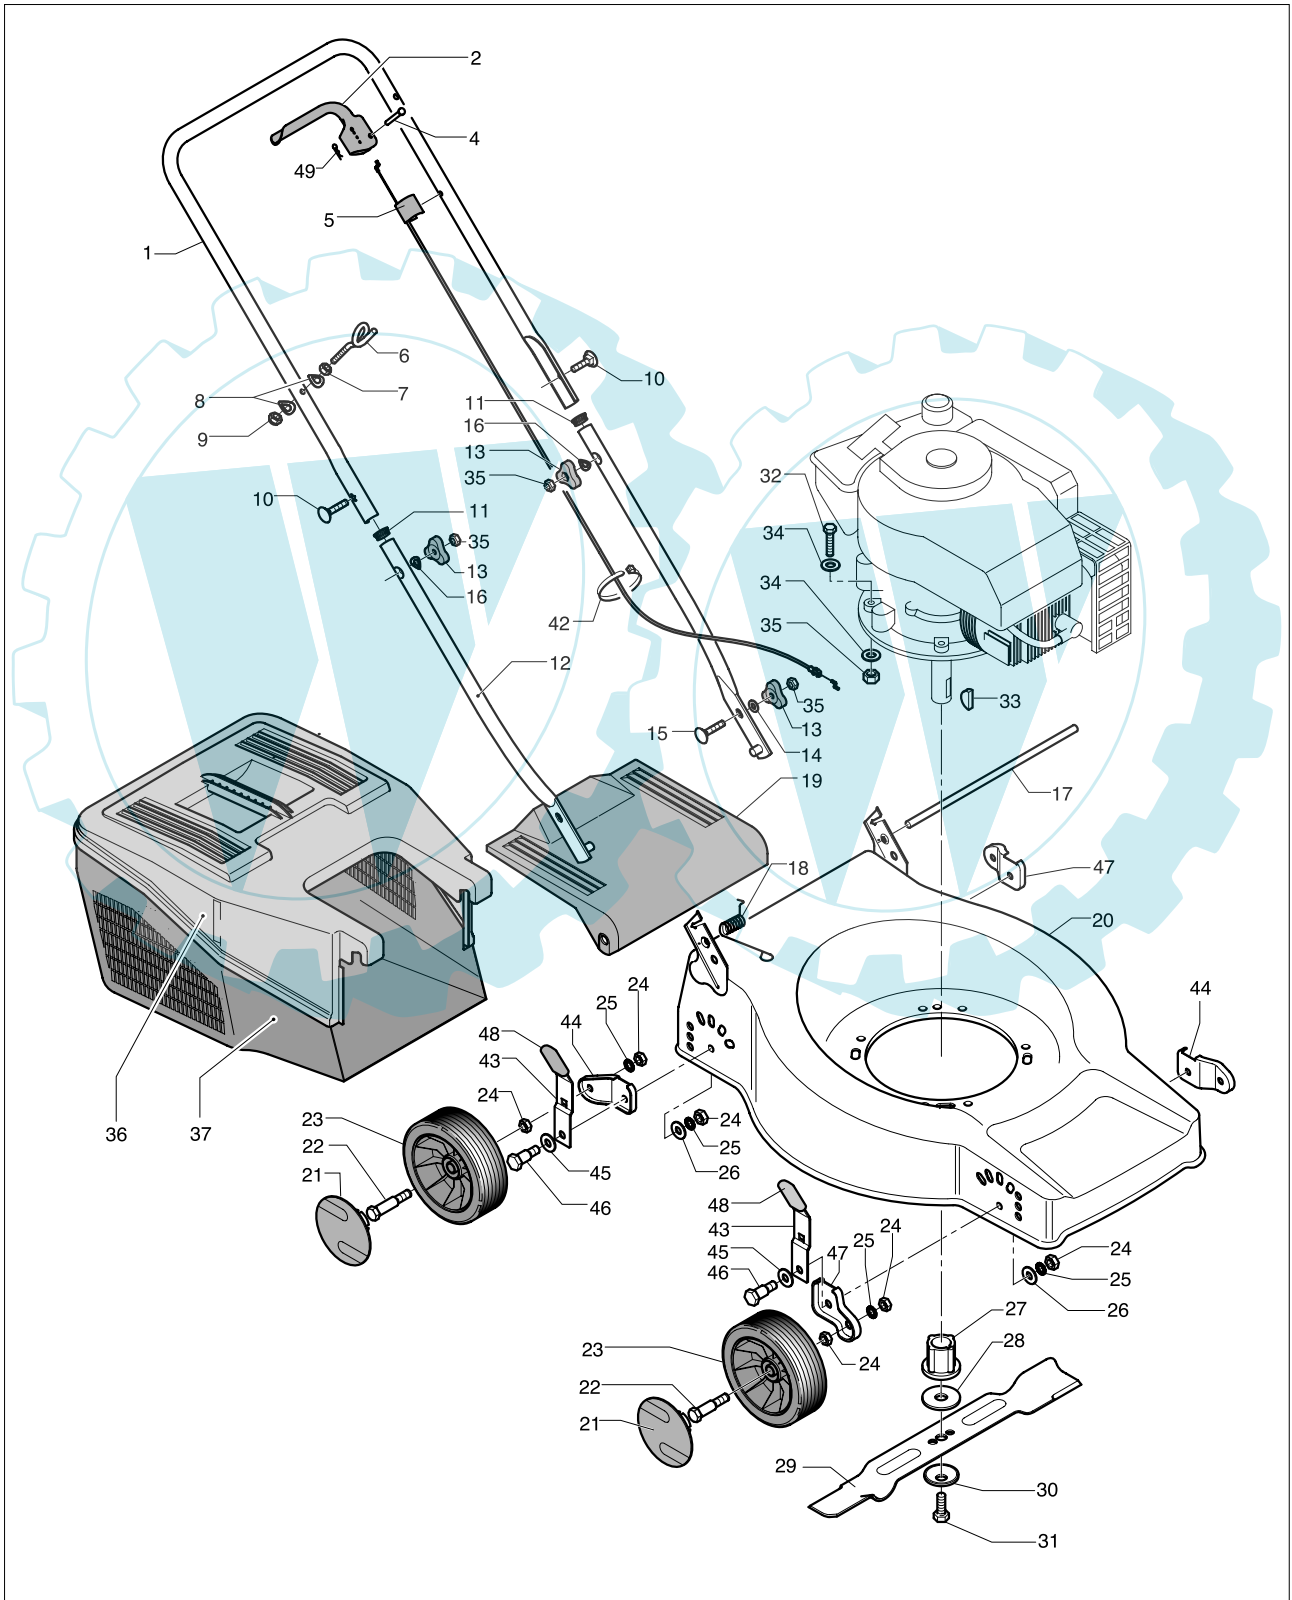

brand	ERMA
-------	------

date	FEB/03	SHEET 1/2
------	--------	-----------

Model

<b>ER 460</b>

Product number

<b>953876380</b>

brand	ERMA
-------	------

date	FEB/03	SHEET 2/2
------	--------	-----------

Model

<b>ER 460</b>

Product number

<b>953876380</b>

Pos.	PN ELX	PN MEP	DESCRIPTION	Q.ty	NOTE
1	531206069	10150123	upper handle	1	
2	531206027	10146633	lever	1	
4	531207409	10651400	pin	1	
5	531206026	10146620	cable	1	TECNA
6	531205169	10121470	cable hook	1	
7	531207165	10501200	nut	1	M6 H6 UNI 5587-6S-ZB
8	531204961	10115900	washer	2	6,5E
9	531208491	20281800	nut	1	M6 H8 UNI7473-ZB
10	531207089	10402401	screw	2	TTSQ M8x50 TF ZB
11	531208950	20833303	plug	2	
12	531206071	10150133	handle lowere	2	
13	531204923	10114303	knob	4	
14	531204922	10114200	washer	2	
15	531204921	10114100	screw	2	
16	531207090	10402402	washer	2	
17	531205060	10120530	tie rod	1	
18	531205999	10146330	spring	1	
19	531205983	10146212	deflector	1	
20	531210961	10150182	deck	1	
21	531206013	10146494	plug	4	
22	531205042	10120090	screw	4	
23	531206015	10146503	wheel	4	
24	531207978	20101700	nut	12	
25	531208974	30102100	washer	8	
26	531207989	20113000	washer	4	
27	531207242	10531600	bearing blade	1	
28	531207243	10531700	washer	1	
29	531211652	10173170	blade	1	
30	531207237	10530900	washer	1	
31	531208008	20120580	screw	1	
32	531205196	10121700	screw	3	TE M8x35 UNI 5739-8,8-ZB
33	531204907	10100900	key	1	4x6,5 UNI6606 WODRUF
34	531207981	20106200	washer	3	D.8E DIN 6798
35	531207982	20106300	nut	7	M8 H8 UNI 5587-6S ZB
36	531208296	20146113	grass cover	1	
37	531208313	20146593	grass catcher bottom	1	
42	531205581	10135600	clamp	1	160X4,5
43	531207985	20107201	lever	4	
44	531204914	10107301	wheel bearing	2	SX
45	531206643	10272500	washer	4	UNI8840-B12(13/24/1,2)
46	531204912	10107100	screw	4	
47	531204915	10107302	wheel bearing	2	DX
48	531207986	20107203	sheating	4	
49	531207408	10651300	cotter pin	1	1.1x17